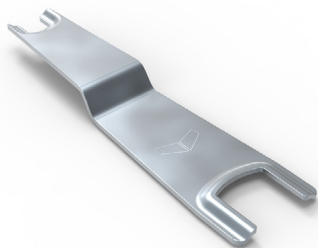

4DOORS

Pivotové panty

Pivotica PRO E

Dokonalé detaily
dělají domov

PIVOTICA PRO E 100

Pivotica pro E 100 je minimalistický a neviditelný pivotový pant pro otočné interiérové dveře, s volitelnou polohou zajištění na 90°.

Bezešvá část stropu

- Zapuštěné kotvení bezespár
- Lze začlenit do omítky stropu
- Minimální horní vůle: 4 mm

Standardní kotvení do nadpraží

- Snadná instalace
- Dostupné v matném chromu, černé a bílé barvě
- Minimální horní vůle: 5 mm

Nastavitelný horní pivot

- Nastavitelný horní pivot je umístěn ve dveřích
- Kompaktní instalační výška: 24,1 mm
- Snadná instalace, protože osa je magneticky přitahována k části stropu
- Nastavení pivotových dveří ± 3 mm na šířku a hloubku

Instalační klíč

Umožňuje snadné ovládání s minimální mezerou dveří v horní části

Pivotica Pro E 100 F-90 (extra držení v poloze 90°) lze objednat pod čísly položek: 91500100 (černá), 91500104 (chrom) a 91500108 (bílá).