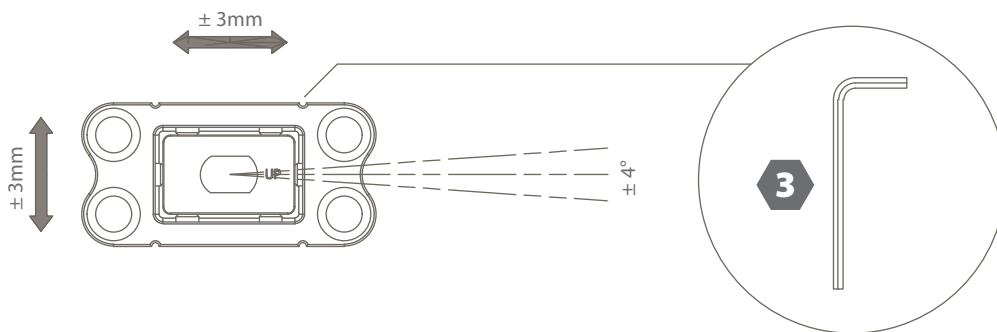

Bezešvá část stropu

- Zapuštěné kotvení bezespár
- Lze začlenit do omítky stropu
- Minimální horní vůle: 4 mm

Standardní kotvení do nadpraží

- Snadná instalace
- Dostupné v matném chromu, černé a bílé barvě
- Minimální horní vůle: 5 mm

Nastavitelný horní pivot

- Nastavitelný horní pivot je umístěn ve dveřích
- Kompaktní instalační výška: 24,1 mm
- Snadná instalace, protože osa je magneticky přitahována k části stropu
- Nastavení pivotových dveří ± 3 mm na šířku a hloubku

Instalační klíč

Umožňuje snadné ovládání s minimální mezerou dveří v horní části

Pivotica Pro E 100 F-90 (extra držení v poloze 90°) lze objednat pod čísly položek: 91500100 (černá), 91500104 (chrom) a 91500108 (bílá).

Pivotica Pro E 100 F-0 (vždy se vrací do zavřené polohy) lze objednat pod čísly položek: 91500101 (černá), 91500105 (chrom) a 91500109 (bílá).

Horní pivot nastavitelný jak do šířky, tak do hloubky.

Spodní montážní deska nastavitelná jak do šířky, tak do hloubky.