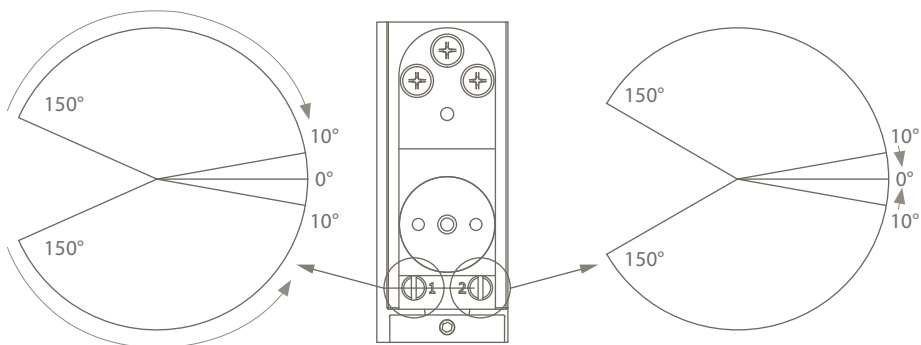

Nastavení pivotového pantu