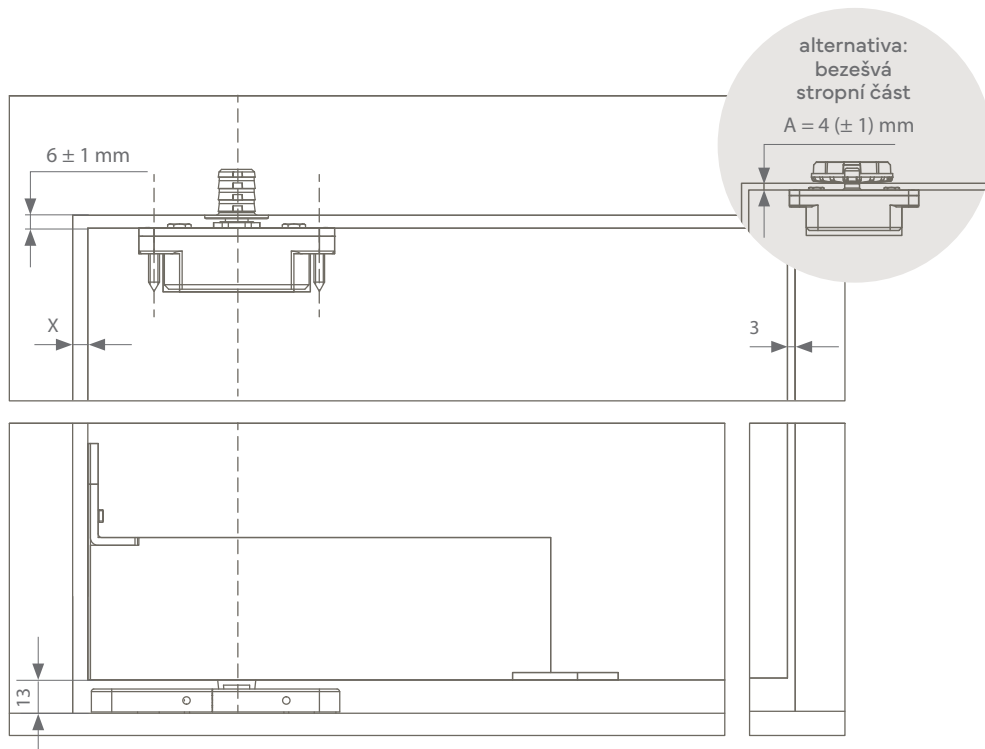

Nastavitelný horní pivot

- Nastavitelný horní pivot je umístěn ve dveřích
- Kompaktní instalační výška: 24,1 mm
- Snadná instalace, protože osa je magneticky přitahována k části stropu
- Nastavení pivotových dveří ± 3 mm na šířku a hloubku

Pivotica Pro E 100 F-0 (vždy se vrací do zavřené polohy) lze objednat pod čísly položek: 91500101 (černá), 91500105 (chrom) a 91500109 (bílá).

Horní pivot nastavitelný jak do šířky, tak do hloubky.

Spodní montážní deska nastavitelná jak do šířky, tak do hloubky.

Nastavení pivotového pantu

1- dovírací rychlost

POMALU

2-tlumící rychlost

PIVOTICA PRO E100 ROH

PIVOTICA PRO E100 (DE) CENTRAL

4DOORS

Detaily dělají dokonalý domov.
To jsou 4D, za které vám ručíme.