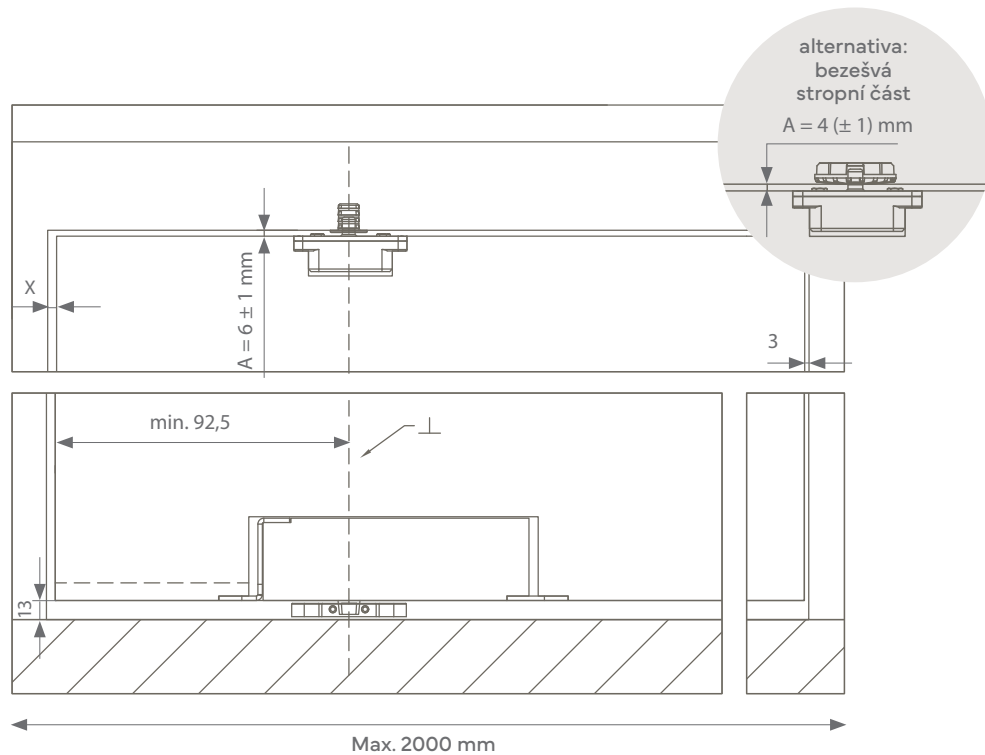

Nastavitelný horní pivot

- Nastavitelný horní pivot je umístěn ve dveřích
- Kompaktní instalační výška: 24,1 mm
- Snadná instalace, protože osa je magneticky přitahována k části stropu
- Nastavení pivotových dveří ± 3 mm na šířku a hloubku

Pivotica Pro E 100 F-0 (vždy se vrací do zavřené polohy) lze objednat pod čísly položek: 91500101 (černá), 91500105 (chrom) a 91500109 (bílá).

Horní pivot nastavitelný jak do šířky, tak do hloubky.

Spodní montážní deska nastavitelná jak do šířky, tak do hloubky.

Nastavení pivotového pantu

1- dovírací rychlost

POMALU

2-tlumící rychlost

PIVOTICA PRO E100 ROH

PIVOTICA PRO E100 (DE) CENTRAL

4DOORS

Detaily dělají dokonalý domov.
To jsou 4D, za které vám ručíme.