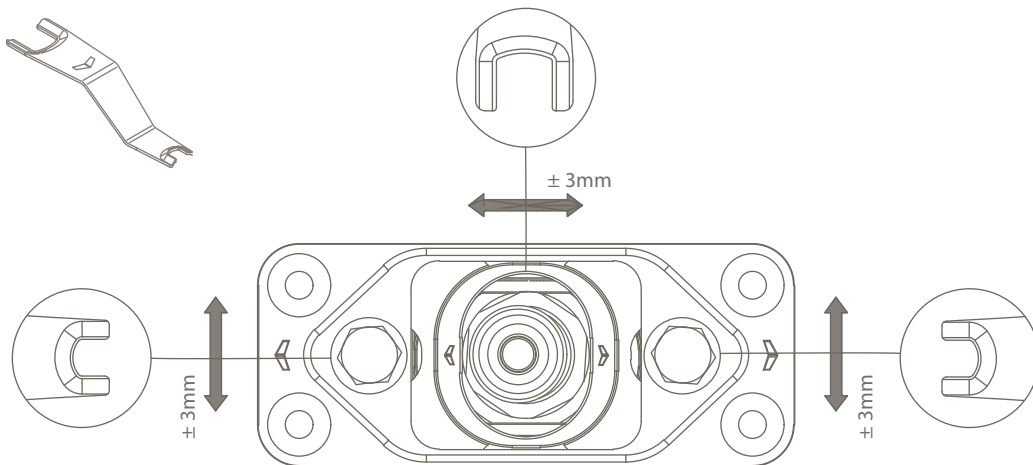

Bezešvá část stropu

- Zapuštěné kotvení bezespár
- Lze začlenit do omítky stropu
- Minimální horní vůle: 4 mm

Standardní kotvení do nadpraží

- Snadná instalace
- Dostupné v matném chromu, černé a bílé barvě
- Minimální horní vůle: 5 mm

Nastavitelný horní pivot

- Nastavitelný horní pivot je umístěn ve dveřích
- Kompaktní instalační výška: 24,1 mm
- Snadná instalace, protože osa je magneticky přitahována k části stropu
- Nastavení pivotových dveří ± 3 mm na šířku a hloubku

Instalační klíč

Umožňuje snadné ovládání s minimální mezerou dveří v horní části

Pivotica Pro E 100 F-90 (extra držení v poloze 90°) lze objednat pod čísly položek: 91500100 (černá), 91500104 (chrom) a 91500108 (bílá).

Pivotica Pro E 100 F-0 (vždy se vrací do zavřené polohy) lze objednat pod čísly položek: 91500101 (černá), 91500105 (chrom) a 91500109 (bílá).

Horní pivot nastavitelný jak do šířky, tak do hloubky.

Spodní montážní deska nastavitelná jak do šířky, tak do hloubky.