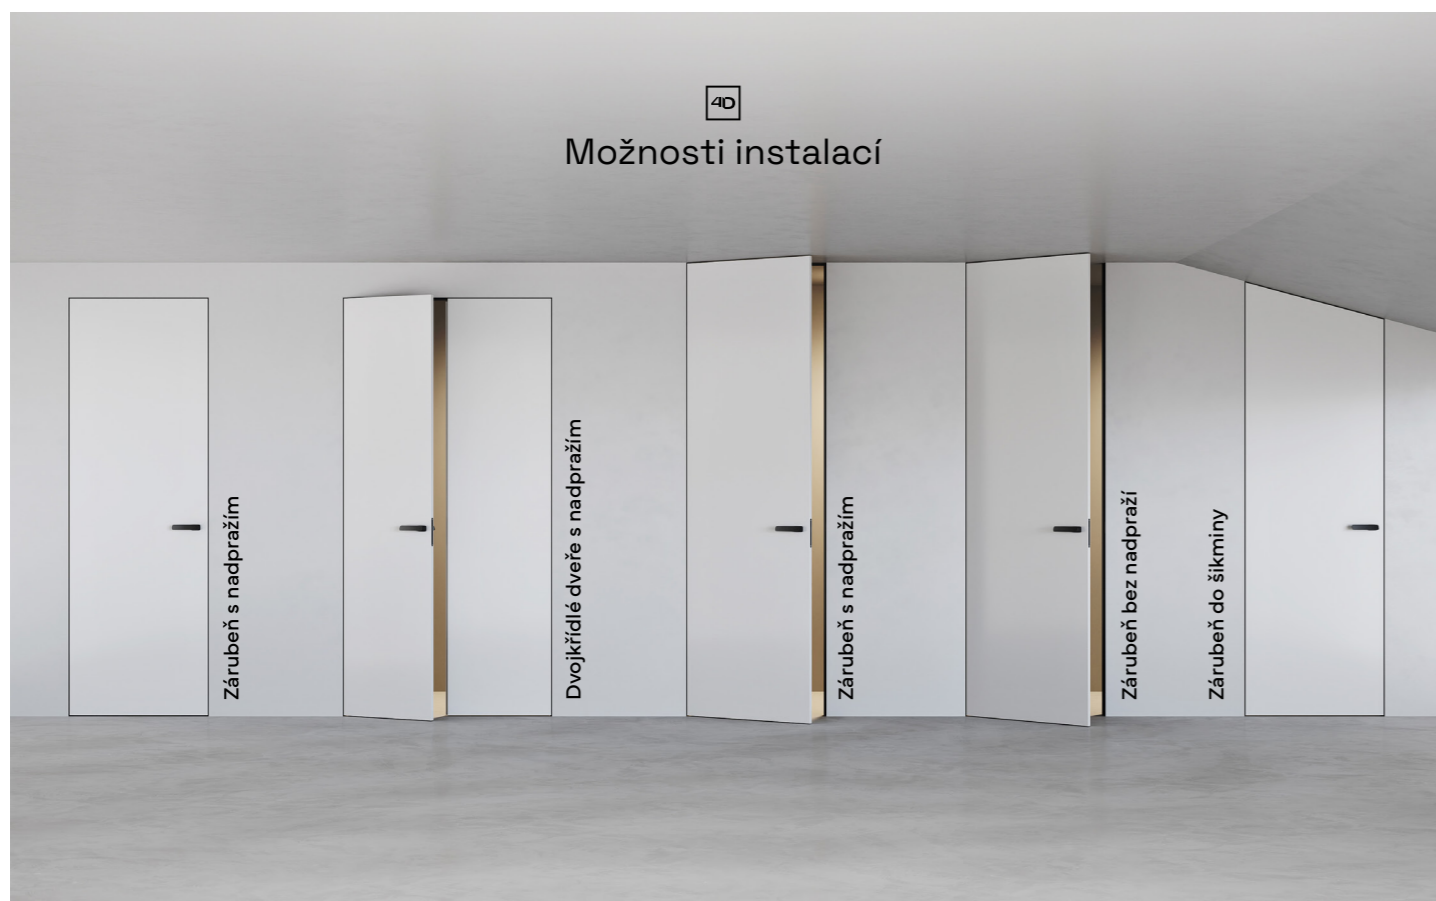

Skryté zárubně

4DOORS40

Zárubně 4DOORS40 jsou určeny pro dveře o tloušťce 40 mm.

Dokážou se však hravě přizpůsobit vašim představám o materiálu, atypických rozměrech nebo způsobu otevírání.

Je možné je využít pro otevření směrem ven (out-od sebe) nebo k sobě (in). Maximální rozměry dveřního křídla jsou přitom 2 500 mm do výšky a 900 mm do šířky.

Díky řemeslnému zpracování si zárubně 4DOORS rozumí s nejrůznějšími typy dveří a obkladů stěn – typicky laku, dýze, tapetám či jiným specifickým povrchům. Případně se dají jednoduše přizpůsobit barvám stěny.

K zárubním vám rádi poskytneme poradenství, případně veškeré další doplňky.

Ať už jde o kliky, zámky nebo panty. Už ve standardním provedení jsou otvory v zárubních připravené pro panty a protiplechy. A díky smontované robustní zárubni se zkracuje instalace na minimum času.

Minimální šířka zdi je 100 mm.

Možnosti instalací

Barvy pro milovníky designu

Instalace je možná do jakéhokoliv typu stěny cihla/beton/SDK

Kreativité se meze nekladou. Naším standardem jsou neokoukatelné klasiky – bílá, černá, stříbrná, případně další základní barevnosti RAL. Ale na zakázku můžeme vše sladit s panty; případně vám poradíme, jak jednoduše přetírat zárubně a dělat povrchové úpravy.

Doplňky a příslušenství

Skryté 3D závěsy TECTUS 240

- Bezúdržbové provedení
- Univerzální provedení pro levou i pravou variantu.
- Tři osy, které jsou připraveny na seřízení.
- 180° úhel otevření dveřního křídla.

Barevnost

- Bílá, černá a stříbrná jako standard.
- Na přání jakákoli barva dle výrobce TECTUS.

Zámek s magnetickou střílkou

- Bezúdržbová magnetická dělená střílka zámku
- Smart B kování – provedení na klíč, cylindrickou vložku a WC zamykání
- Standardní čtyřhran 8 mm BONAITI

Protiplech AGB ALUTOP XT

- Zapuštěné provedení pro dokonale čistý design
- Nastavitelné
- Tři základní barevné odstíny