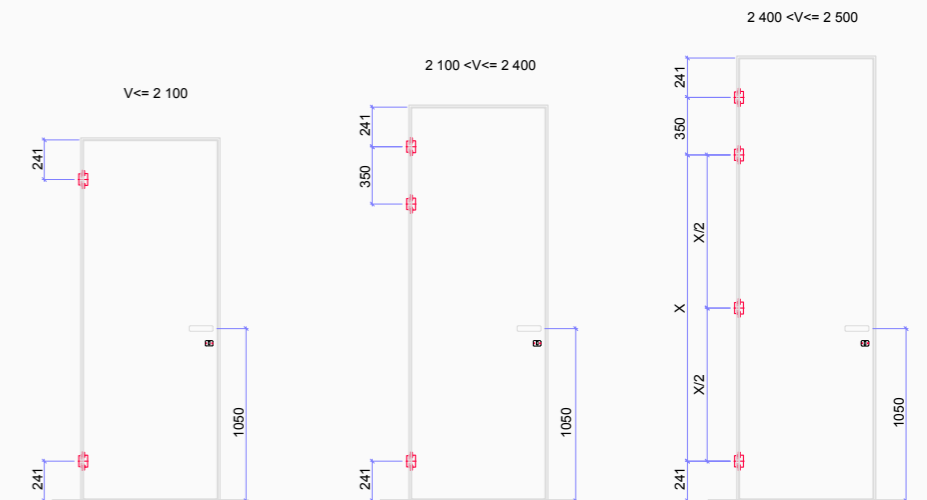

Výška do 2 100 = 2 panty  
 Výška 2 100–2 400 = 3 panty  
 Výška 2 400–2 500 = 4 panty

## Rozměry zárubní

Rozměry zárubní 4DOORS40 připravíme dle požadavků na míru do šířky 900mm a výšky do 2500mm v jednokřídlem i dvojkřídlem provedení. Níže uvádíme příklady rozměrů.

VÝŠKA

DVEŘNÍ KŘÍDLO	Pohledová hrana zárubně		Čistý průchod	Stavební otvor
	Profil OUT	Profil IN		
1978	1970	1982	1970	2030
2108	2100	2112	2100	2160
2208	2200	2212	2200	2260
2308	2300	2312	2300	2360
2408	2400	2412	2400	2460
2508	2500	2512	2500	2560