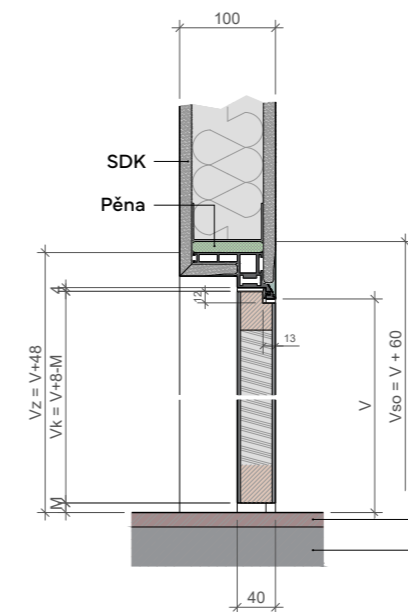

Sádrokartonová příčka/omítka

Finální podlaha
Hrubá podlaha

4DOORS40 OUT/ OTVÍRÁNÍ OD SEBE