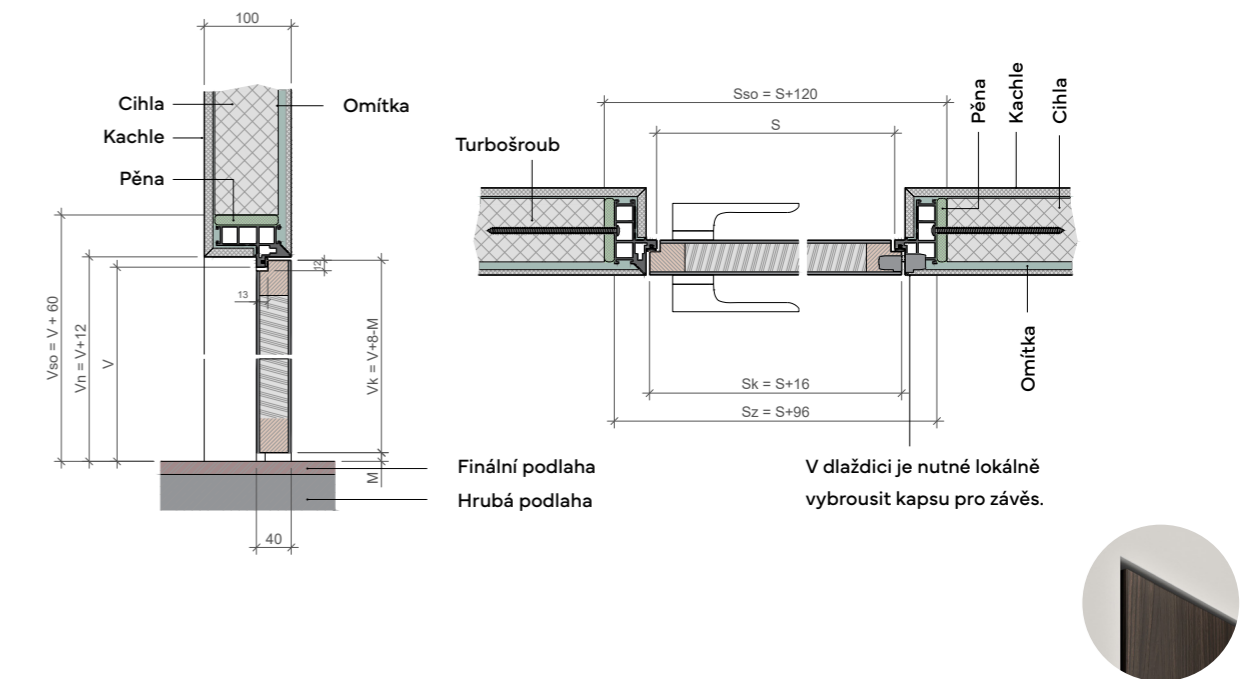

Zděná příčka/omítka

4DOORS40 IN/ OTVÍRÁNÍ K SOBĚ

Zděná příčka / Keramický obklad

4DOORS40 OUT/ OTVÍRÁNÍ OD SEBE

Sádkartonová příčka/omítka

4DOORS40 IN/ OTVÍRÁNÍ K SOBĚ

Zděná příčka / Keramický obklad

4DOORS40 IN/ OTVÍRÁNÍ K SOBĚ