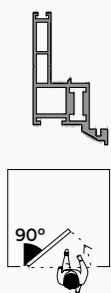

## 4DOORS40

Zárubně 4DOORS40 jsou určeny pro dveře o tloušťce 40 mm.

Dokážou se však hravě přizpůsobit vašim představám o materiálu, atypických rozměrech nebo způsobu otevírání.

Je možné je využít pro otevření směrem ven (out-od sebe) nebo k sobě (in). Maximální rozměry dveřního křídla jsou přitom 2 500 mm do výšky a 900 mm do šířky.

## Otevírání dveří

Otevírejte k sobě i od sebe. V levé, nebo pravé variantě.

### 4DOORS40 IN/ otvírání k sobě

Levé dveře

Pravé dveře

4D