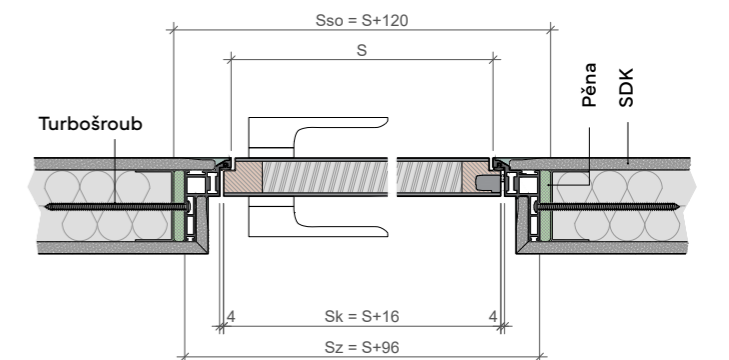

4D Legenda

V – Průchozí výška / S – Průchozí šířka / Vso – Výška stavebního otvoru / Sso – Šířka stavebního otvoru /
Vk – výška křídla / Sk – šířka křídla / Vz – Výška zárubně / Sz – Šířka zárubně / Vn – Výška nadpraží /
M – Mezera pod křídlem / TI – Tloušťka panelu