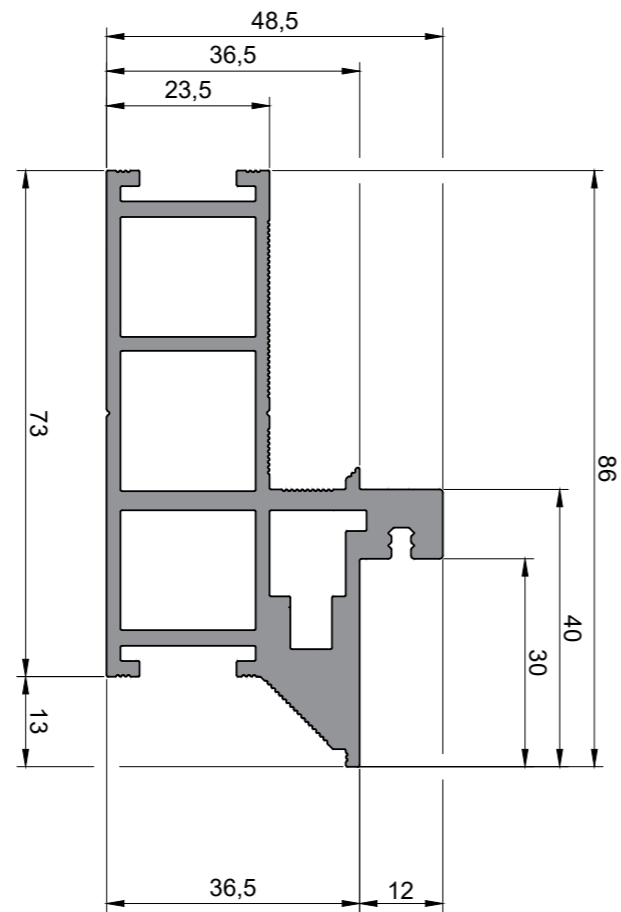

4DOORS40 IN PROFIL/ OTVÍRÁNÍ K SOBĚ

LEVÉ

PRAVÉ

Instalace je možná do jakéhokoliv typu stěny cihla/beton/SDK.
Minimální tloušťka stěny je 100 mm. Tloušťka dveřního křídla je 40 mm.

4D