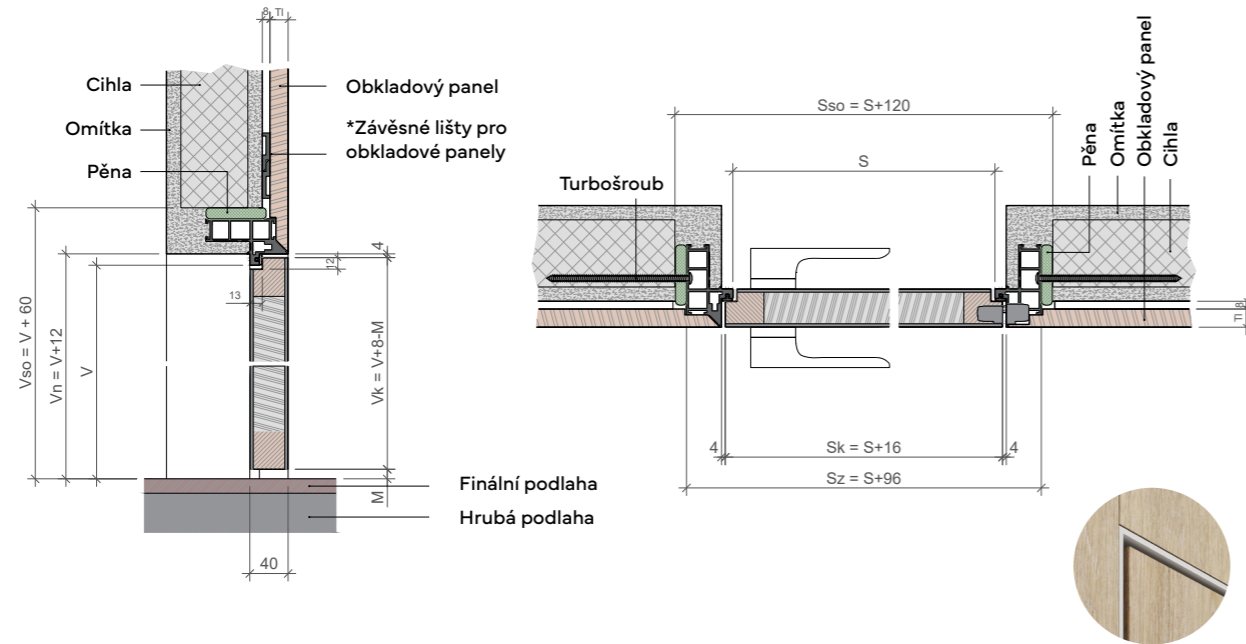

Zděná příčka / Dřevěný obklad lícovaný

4DOORS40 IN/ OTVÍRÁNÍ K SOBĚ

4D Legenda

V – Průchozí výška / S – Průchozí šířka / Vso – Výška stavebního otvoru / Sso – Šířka stavebního otvoru /
Vk – výška křídla / Sk – šířka křídla / Vz – Výška zárubně / Sz – Šířka zárubně / Vn – Výška nadpraží /
M – Mezera pod křídlem / TI – Tloušťka panelu

Doporučené příslušenství

4WALLS

Skryté hliníkové sokly