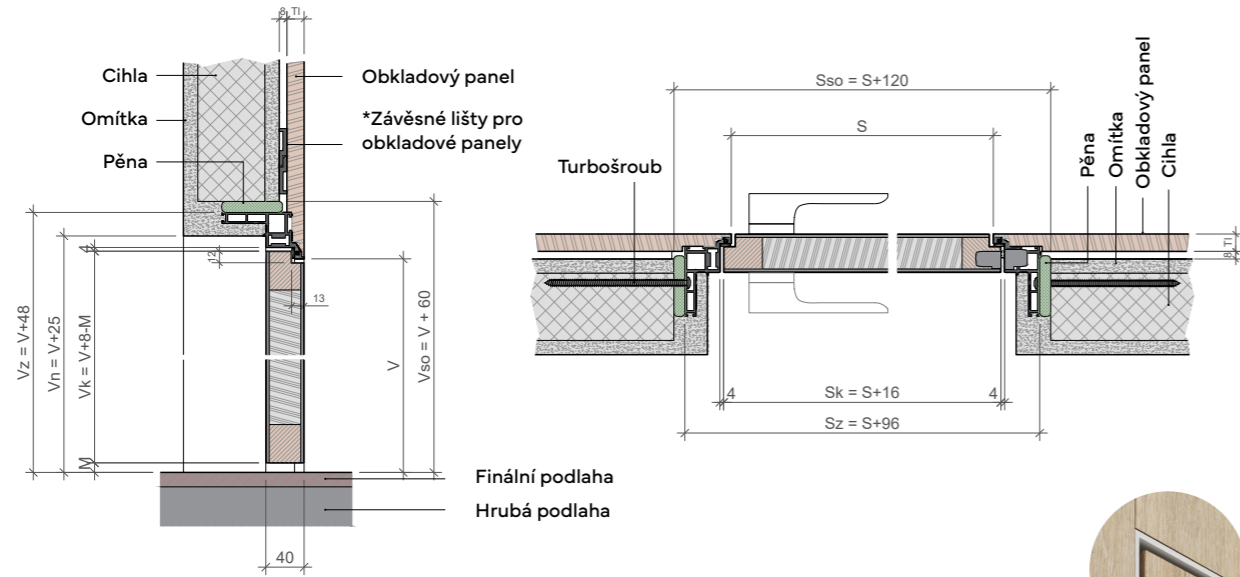

Zděná příčka / Dřevěný obklad lícovaný

4DOORS40 OUT/ OTVÍRÁNÍ OD SEBE

* Nutná kombinace se závěsnými lištami 4DOORS pro obkladové panely