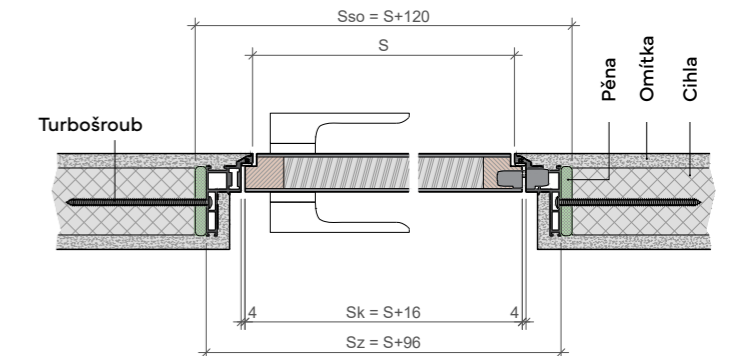

4D

Detaily profilů OUT/IN

4DOORS40 OUT PROFIL/ OTVÍRÁNÍ OD SEBE

LEVÉ

PRAVÉ

4DOORS40 IN PROFIL/ OTVÍRÁNÍ K SOBĚ

LEVÉ

PRAVÉ

Instalace je možná do jakéhokoliv typu stěny cihla/beton/SDK.
Minimální tloušťka stěny je 100 mm. Tloušťka dveřního křídla je 40 mm.

4D

Skladby stěn

Zděná příčka/omítka

Finální podlaha
Hrubá podlaha

4DOORS40 OUT/ OTVÍRÁNÍ OD SEBE

Sádrokartonová příčka/omítka

Finální podlaha
Hrubá podlaha

4DOORS40 OUT/ OTVÍRÁNÍ OD SEBE

4D Legenda

V – Průchozí výška / S – Průchozí šířka / Vso – Výška stavebního otvoru / Sso – Šířka stavebního otvoru /
Vk – výška křídla / Sk – šířka křídla / Vz – Výška zárubně / Sz – Šířka zárubně / Vn – Výška nadpraží /
M – Mezera pod křídlem / TI – Tloušťka panelu