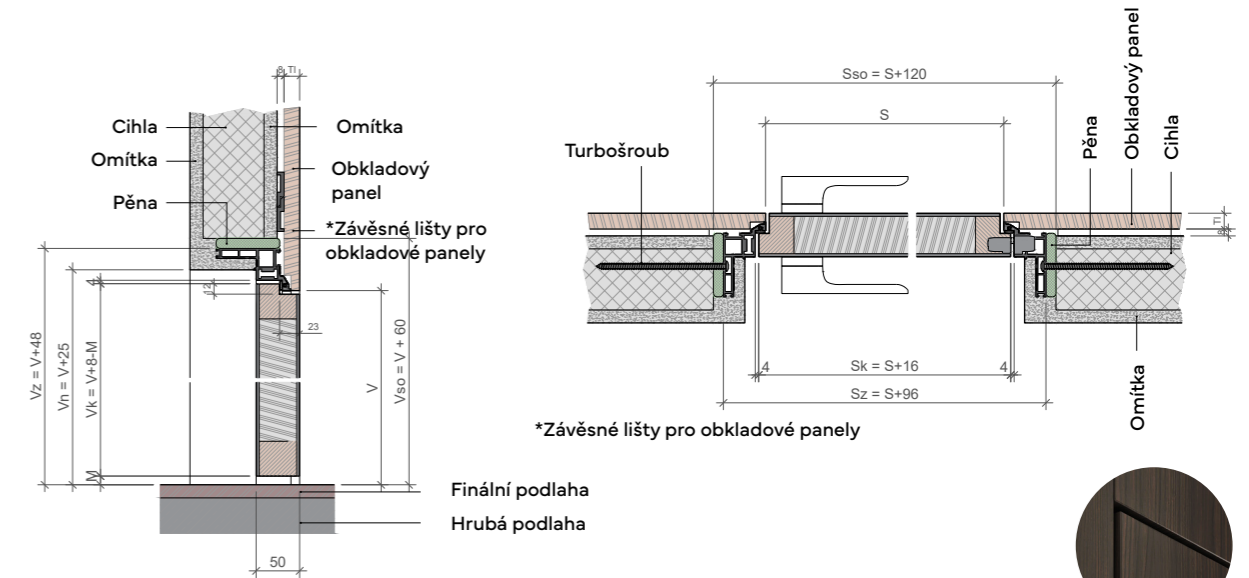

Zděná příčka / Dřevěný obklad lícovaný

4DOORS40 OUT/ OTVÍRÁNÍ OD SEBE

\* Nutná kombinace se závěsnými lištami 4DOORS pro obkladové panely

Zděná příčka / Dřevěný obklad předsazený

4DOORS40 OUT/ OTVÍRÁNÍ OD SEBE