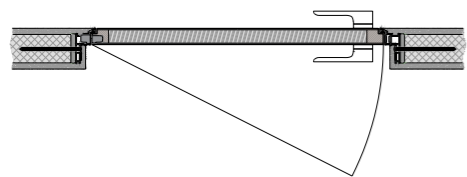

4D

Detaily profilů OUT/IN

4DOORS40 OUT PROFIL/ OTVÍRÁNÍ OD SEBE

LEVÉ

PRAVÉ

4DOORS40 IN PROFIL/ OTVÍRÁNÍ K SOBĚ

LEVÉ

PRAVÉ

Instalace je možná do jakéhokoliv typu stěny cihla/beton/SDK.
Minimální tloušťka stěny je 100 mm. Tloušťka dveřního křídla je 40 mm.

4D

Skladby stěn

Zděná příčka/omítka

Finální podlaha
Hrubá podlaha

4DOORS40 OUT/ OTVÍRÁNÍ OD SEBE

Sádrokartonová příčka/omítka

Finální podlaha
Hrubá podlaha

4DOORS40 OUT/ OTVÍRÁNÍ OD SEBE

4D Legenda

V – Průchozí výška / S – Průchozí šířka / Vso – Výška stavebního otvoru / Sso – Šířka stavebního otvoru /
Vk – výška křídla / Sk – šířka křídla / Vz – Výška zárubně / Sz – Šířka zárubně / Vn – Výška nadpraží /
M – Mezera pod křídlem / TI – Tloušťka panelu