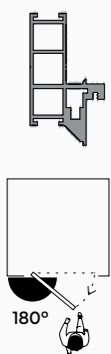

# 4DOORS40

40 mm /  $\updownarrow$  2 500 mm /  $\leftrightarrow$  900 mm (max.)

Skryté zárubně

## 4DOORS40

Zárubně 4DOORS40 jsou určeny pro dveře o tloušťce 40 mm.

Dokážou se však hravě přizpůsobit vašim představám o materiálu, atypických rozměrech nebo způsobu otevírání.

Je možné je využít pro otevření směrem ven (out-od sebe) nebo k sobě (in). Maximální rozměry dveřního křídla jsou přitom 2 500 mm do výšky a 900 mm do šířky.

### 4DOORS40 OUT/ otvírání od sebe

Pravé dveře

Levé dveře

### 4DOORS40 IN/ otvírání k sobě

Levé dveře

Pravé dveře

4D