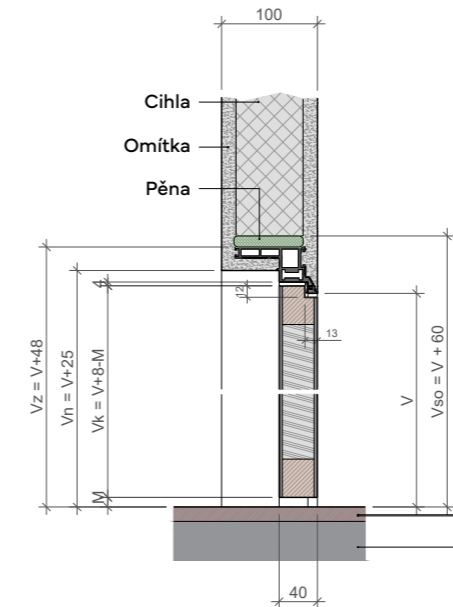

Skladby stěn

Zděná příčka/omítka

Finální podlaha
Hrubá podlaha

4DOORS40 OUT/ OTVÍRÁNÍ OD SEBE