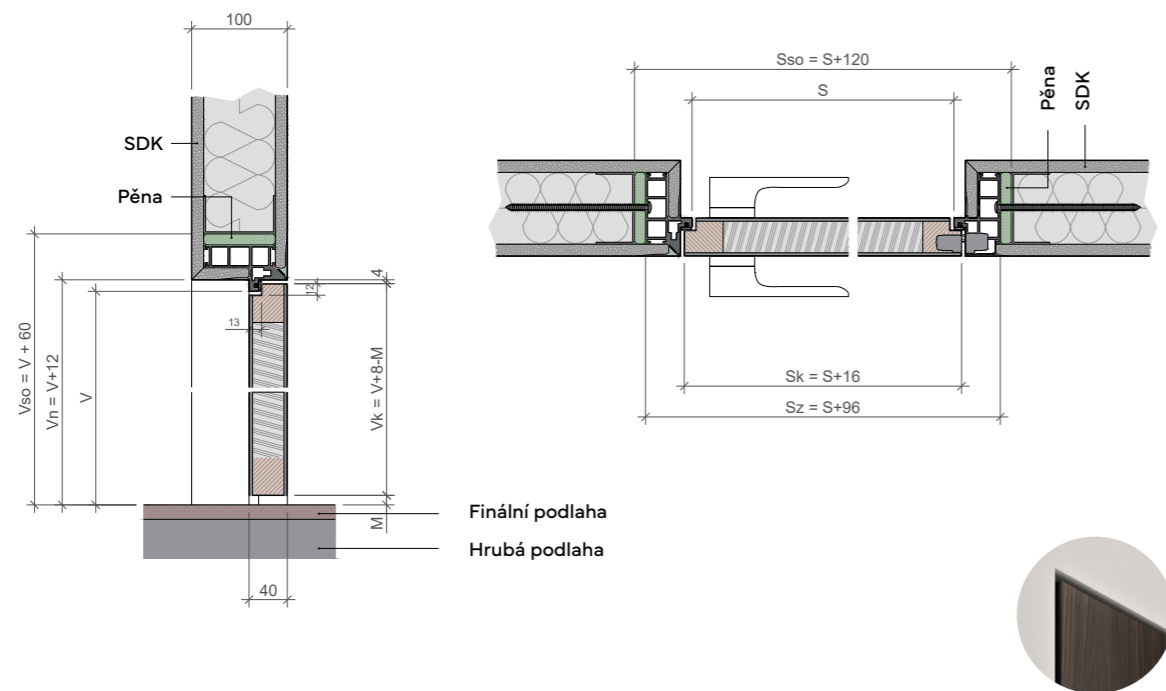

Zděná příčka/omítka

4DOORS40 IN/ OTVÍRÁNÍ K SOBĚ

Zděná příčka / Keramický obklad

4DOORS40 OUT/ OTVÍRÁNÍ OD SEBE

Sádkartonová příčka/omítka

4DOORS40 IN/ OTVÍRÁNÍ K SOBĚ

Zděná příčka / Keramický obklad

4DOORS40 IN/ OTVÍRÁNÍ K SOBĚ