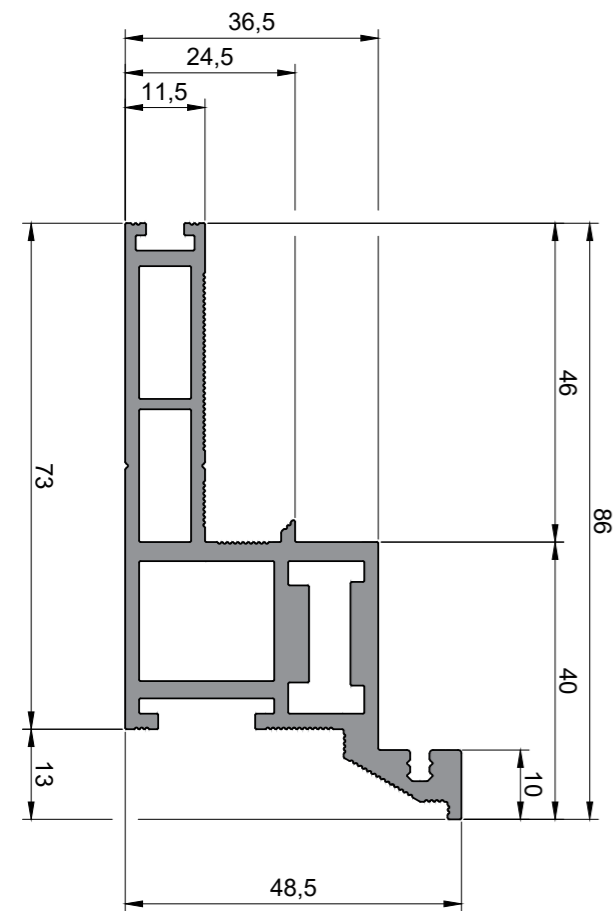

4D

Detaily profilů OUT/IN

4DOORS40 OUT PROFIL/ OTVÍRÁNÍ OD SEBE

LEVÉ

PRAVÉ