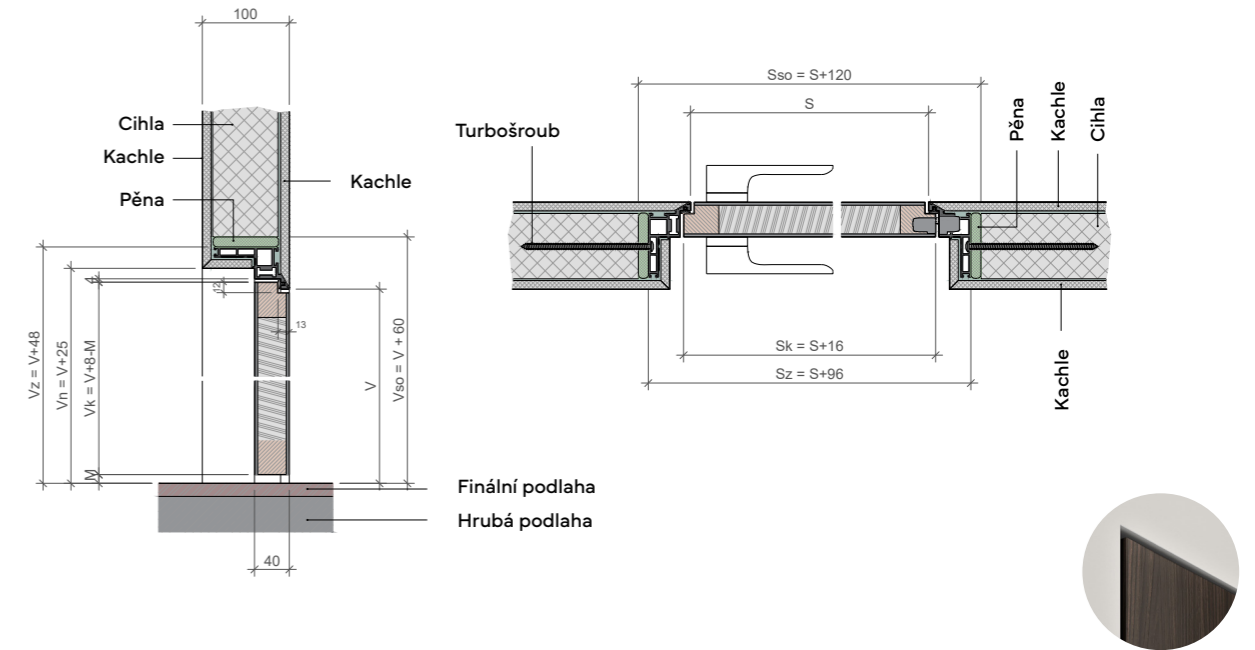

Zděná příčka / Keramický obklad

4DOORS40 OUT/ OTVÍRÁNÍ OD SEBE